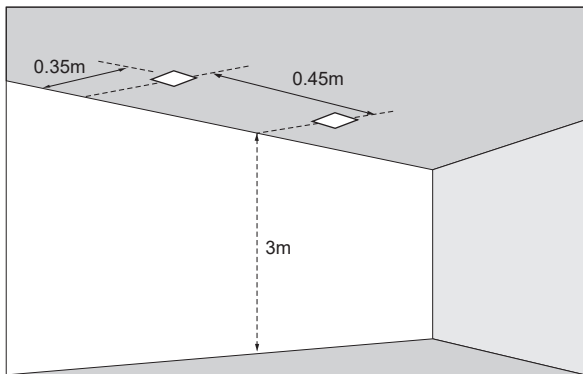

8W | 90CRI | 3000K

Wide 40°

Delivered Ourput : 395 lm | CBCP : 459 cd | Bean Angle : 44°

Lith 55 SQ Wall Wash

Multiple unit data

Lux on wall	0.35 from wall - 0.35 on center (m) point spacing 0.175m		
0.3	76	90	76
0.6	210	235	210
0.9	180	204	180
1.2	120	130	120
1.5	72	78	72
1.8	45	48	45
2.1	30	32	30
2.4	20	22	20
3.7	15	15	15
3.0	10	10	10

Multiple unit data

Lux on wall	0.35 from wall - 0.45 on center (m) point spacing 0.225m		
0.3	69	79	69
0.6	187	210	187
0.9	165	185	165
1.2	110	120	110
1.5	68	74	68
1.8	43	47	43
2.1	28	31	28
2.4	19	21	19
3.7	15	15	15
3.0	10	10	10